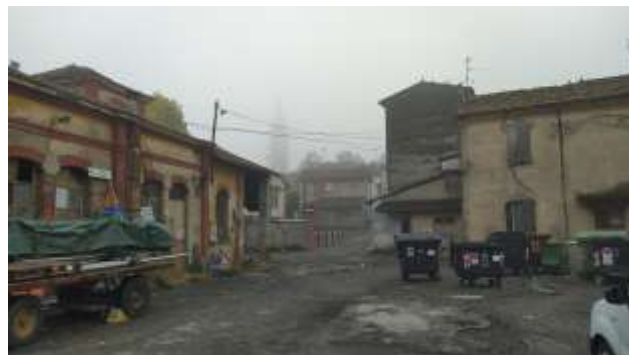

# TAV.5 EDIFICI INTERESSATI DAL RECUPERO

### S.B.A.M (Scuola Bici Associazione Monticelli)

Comune di Monticelli d'Ongina

Foto 1: esterno da Nord.

Foto 2: tettoia futuro "centro bici" verso ovest

Foto 3: Edificio Ex Macello futuro "centro culturale".

Foto 4: Il complesso Ex Macello

piano primo

Edifici non soggetti ad intervento

Recupero a spazio per deposito, riparazione e ricarica biciclette. mq. 65,00

Recupero edificio Ex Macello in spazio aggregativo e culturale